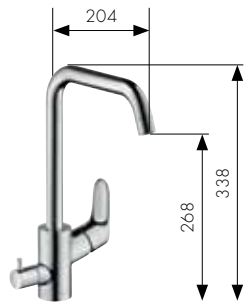

Mezclador monomando de cocina con caño giratorio
Ref. 31820, -000, -800

Mezclador monomando de cocina con caño giratorio con llave de paso para lavavajillas
Ref. 31823000