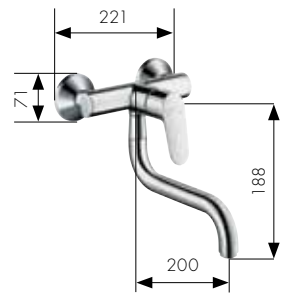

Mezclador monomando de cocina instalación en pared
Ref. 31825000

46
47