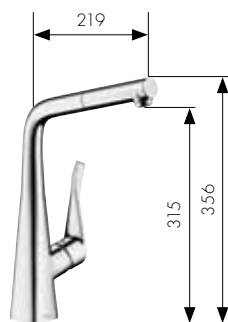

Mezclador monomando de cocina
con caño extraíble
Ref. 14821, -000, -800