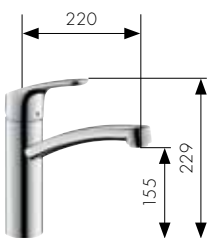

Mezclador monomando de cocina con caño giratorio (forma de L)  
**Ref. 31817, -000, -800**

Mezclador monomando de cocina instalación en pared  
**Ref. 31825000**

46  
47

Hansgrohe **Focus®E**

Hansgrohe **Focus®S**