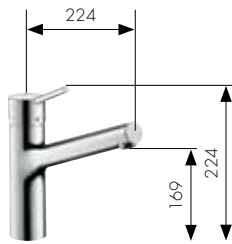

Mezclador monomando de cocina con llave de paso para lavavajillas
Ref. 32851, -000, -800