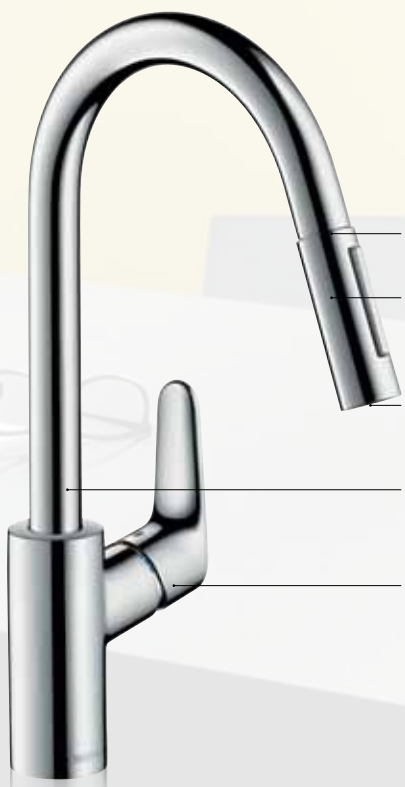

Sujeción magnética MagFit

Ducha extraíble (hasta 50 cm) con
2 tipos de chorro (normal / ducha)

ComfortZone

Caño giratorio (150°)

Posición vertical de la manecilla

Hansgrohe **Focus**®
**Mezclador monomando
de cocina**
con ducha extraíble