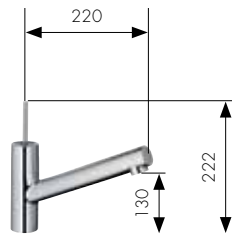

Mezclador monomando de cocina con manecilla cilíndrica
Ref. 10801000