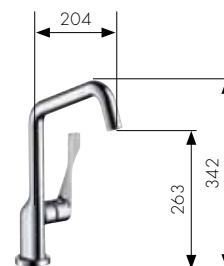

Mezclador monomando de cocina con caño giratorio
Ref. 39850, -000, -800