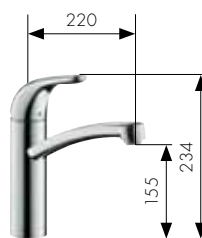

Mezclador monomando de cocina
Ref. 31780000