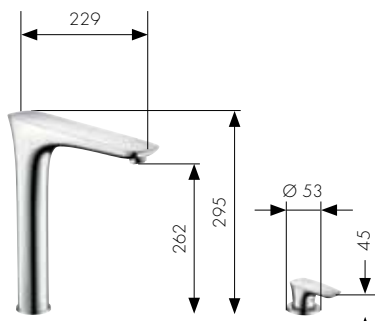

Mezclador monomando de cocina de 2 agujeros
Ref. 15812, -000, -800