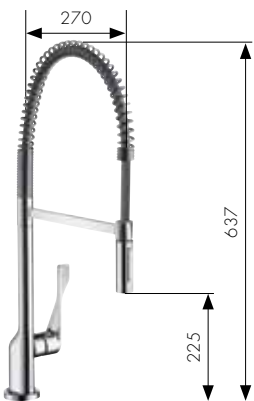

---

Mezclador monomando de cocina Semi-Pro  
**Ref. 10820000**

Mezclador monomando de cocina con manecilla cilíndrica  
**Ref. 10801000**

---

**Axor** Citterio

Mezclador monomando de cocina Semi-Pro  
**Ref. 39840, -000, -800**