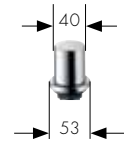

Llave de paso para lavavajillas
Ref. 10823, -000, -800