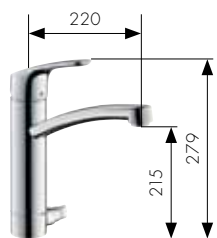

Mezclador monomando de cocina con llave de paso para lavavajillas
Ref. 31803000