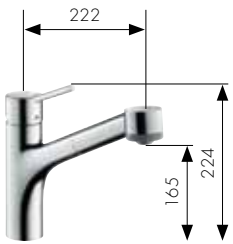

Hansgrohe **Talis®S**

Mezclador monomando de cocina con ducha extraíble
Ref. 32841, -000, -800