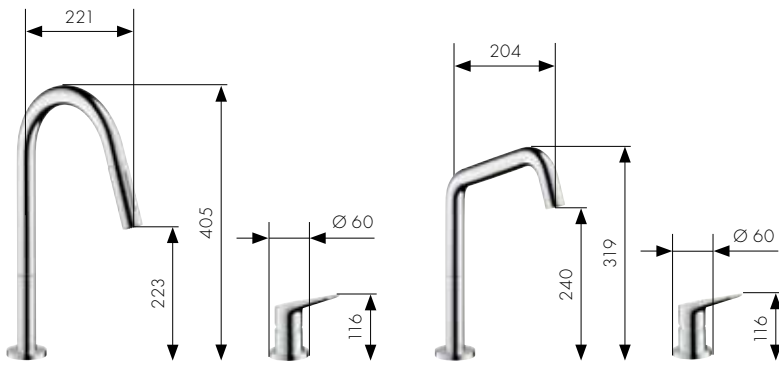

Axor Citterio M

Mezclador monomando de cocina de 2 agujeros con ducha extraíble
Ref. 34822, -000, -800

Mezclador monomando de cocina de 2 agujeros
Ref. 34820, -000, -800