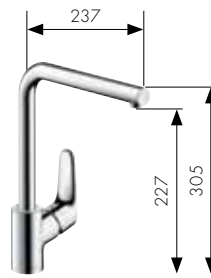

Hansgrohe **Focus®**

Mezclador monomando de cocina con ducha extraíble  
**Ref. 31815, -000, -800**

Mezclador monomando de cocina con caño giratorio  
**Ref. 31820, -000, -800**

Mezclador monomando de cocina con caño giratorio con llave de paso para lavavajillas  
**Ref. 31823000**