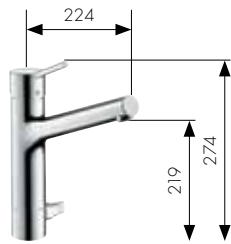

Mezclador monomando de cocina con llave de paso para lavavajillas
Ref. 32855000