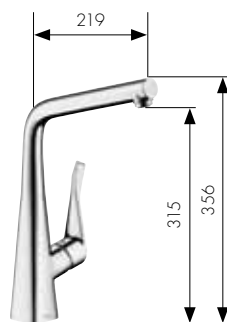

Mezclador monomando de cocina
con caño giratorio
Ref. 14822, -000, -800
para montaje frente a ventanas
Ref. 14823000