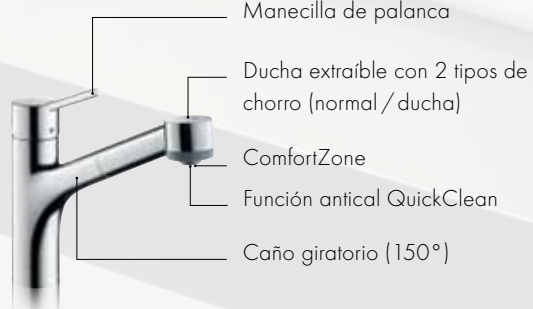

Hansgrohe **Talis®S**
Mezclador monomando
de cocina con ducha extraíble

Manecilla de palanca

Ducha extraíble con 2 tipos de
chorro (normal / ducha)

ComfortZone

Función antical QuickClean

Caño giratorio (150°)