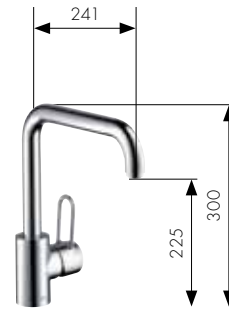

Mezclador monomando de cocina con caño giratorio
Ref. 14850000
con llave de paso para lavavajillas (sin imagen)
Ref. 14855000