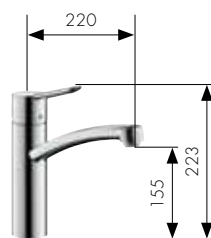

Mezclador monomando de cocina
Ref. 31786000