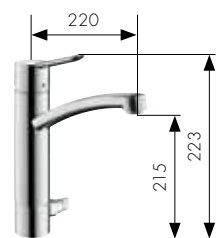

Mezclador monomando de cocina con llave de paso para lavavajillas
Ref. 31783000