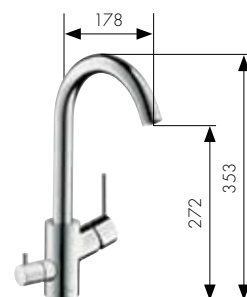

Hansgrohe **Talis®S²Variarc**

Mezclador monomando de cocina  
con ducha extraíble  
**Ref. 14877, -000, -800**

Mezclador monomando de cocina  
con caño extraíble  
**Ref. 14872, -000, -800**

Mezclador monomando de cocina  
con caño giratorio  
**Ref. 14870, -000, -800**