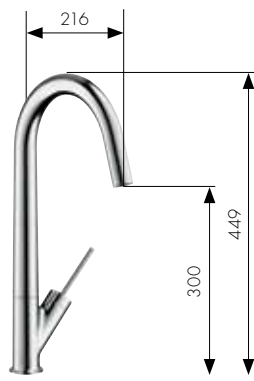

Mezclador monomando de cocina con caño giratorio
Ref. 10822, -000, -800