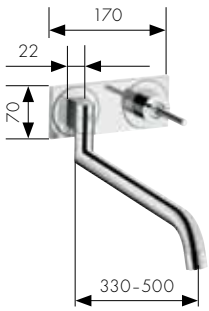

Axor Uno²

Mezclador monomando de cocina empotrado
Ref. 38815, -000, -800
Cuerpo empotrado (sin imagen)
Ref. 13622180