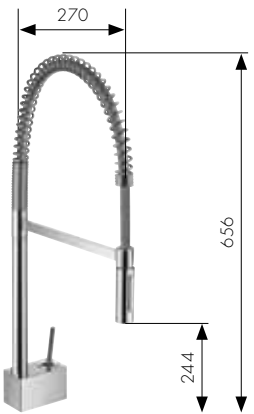

Mezclador monomando de cocina Semi-Pro
Ref. 10820000