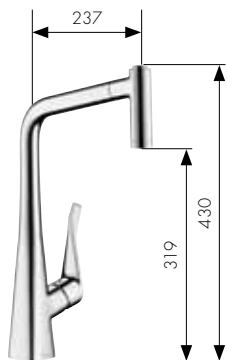

Caño giratorio  
(360°)

Hansgrohe **PuraVida®**

Grifería electrónica de cocina de 2 agujeros  
**Ref. 15805, -000, -800**

Mezclador monomando de cocina de 2 agujeros  
**Ref. 15812, -000, -800**

Hansgrohe **Metris®**