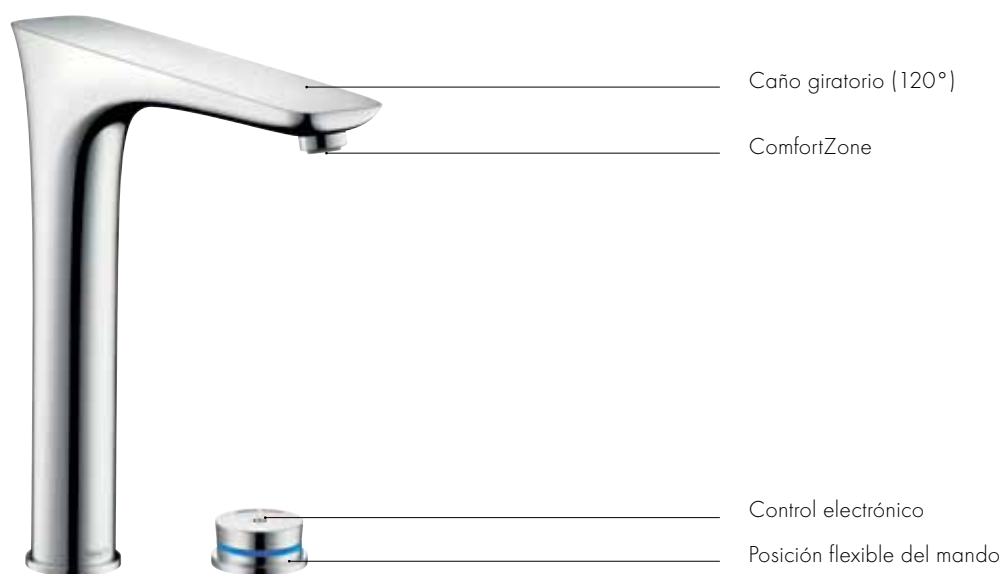

## Hansgrohe **PuraVida®** Grifería de cocina electrónica de 2 agujeros

Ahora puede programar y guardar los ajustes de temperatura y caudal de agua para que, con sólo pulsar un botón, el agua salga del grifo a la temperatura y volumen deseados. Esta función inteligente de la grifería electrónica aporta máximo confort en el fregadero que se complementa con la posibilidad de instalarla en el lugar del fregadero que le resulte más cómodo.