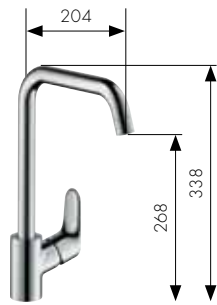

Mezclador monomando de cocina con caño giratorio
Ref. 31820, -000, -800